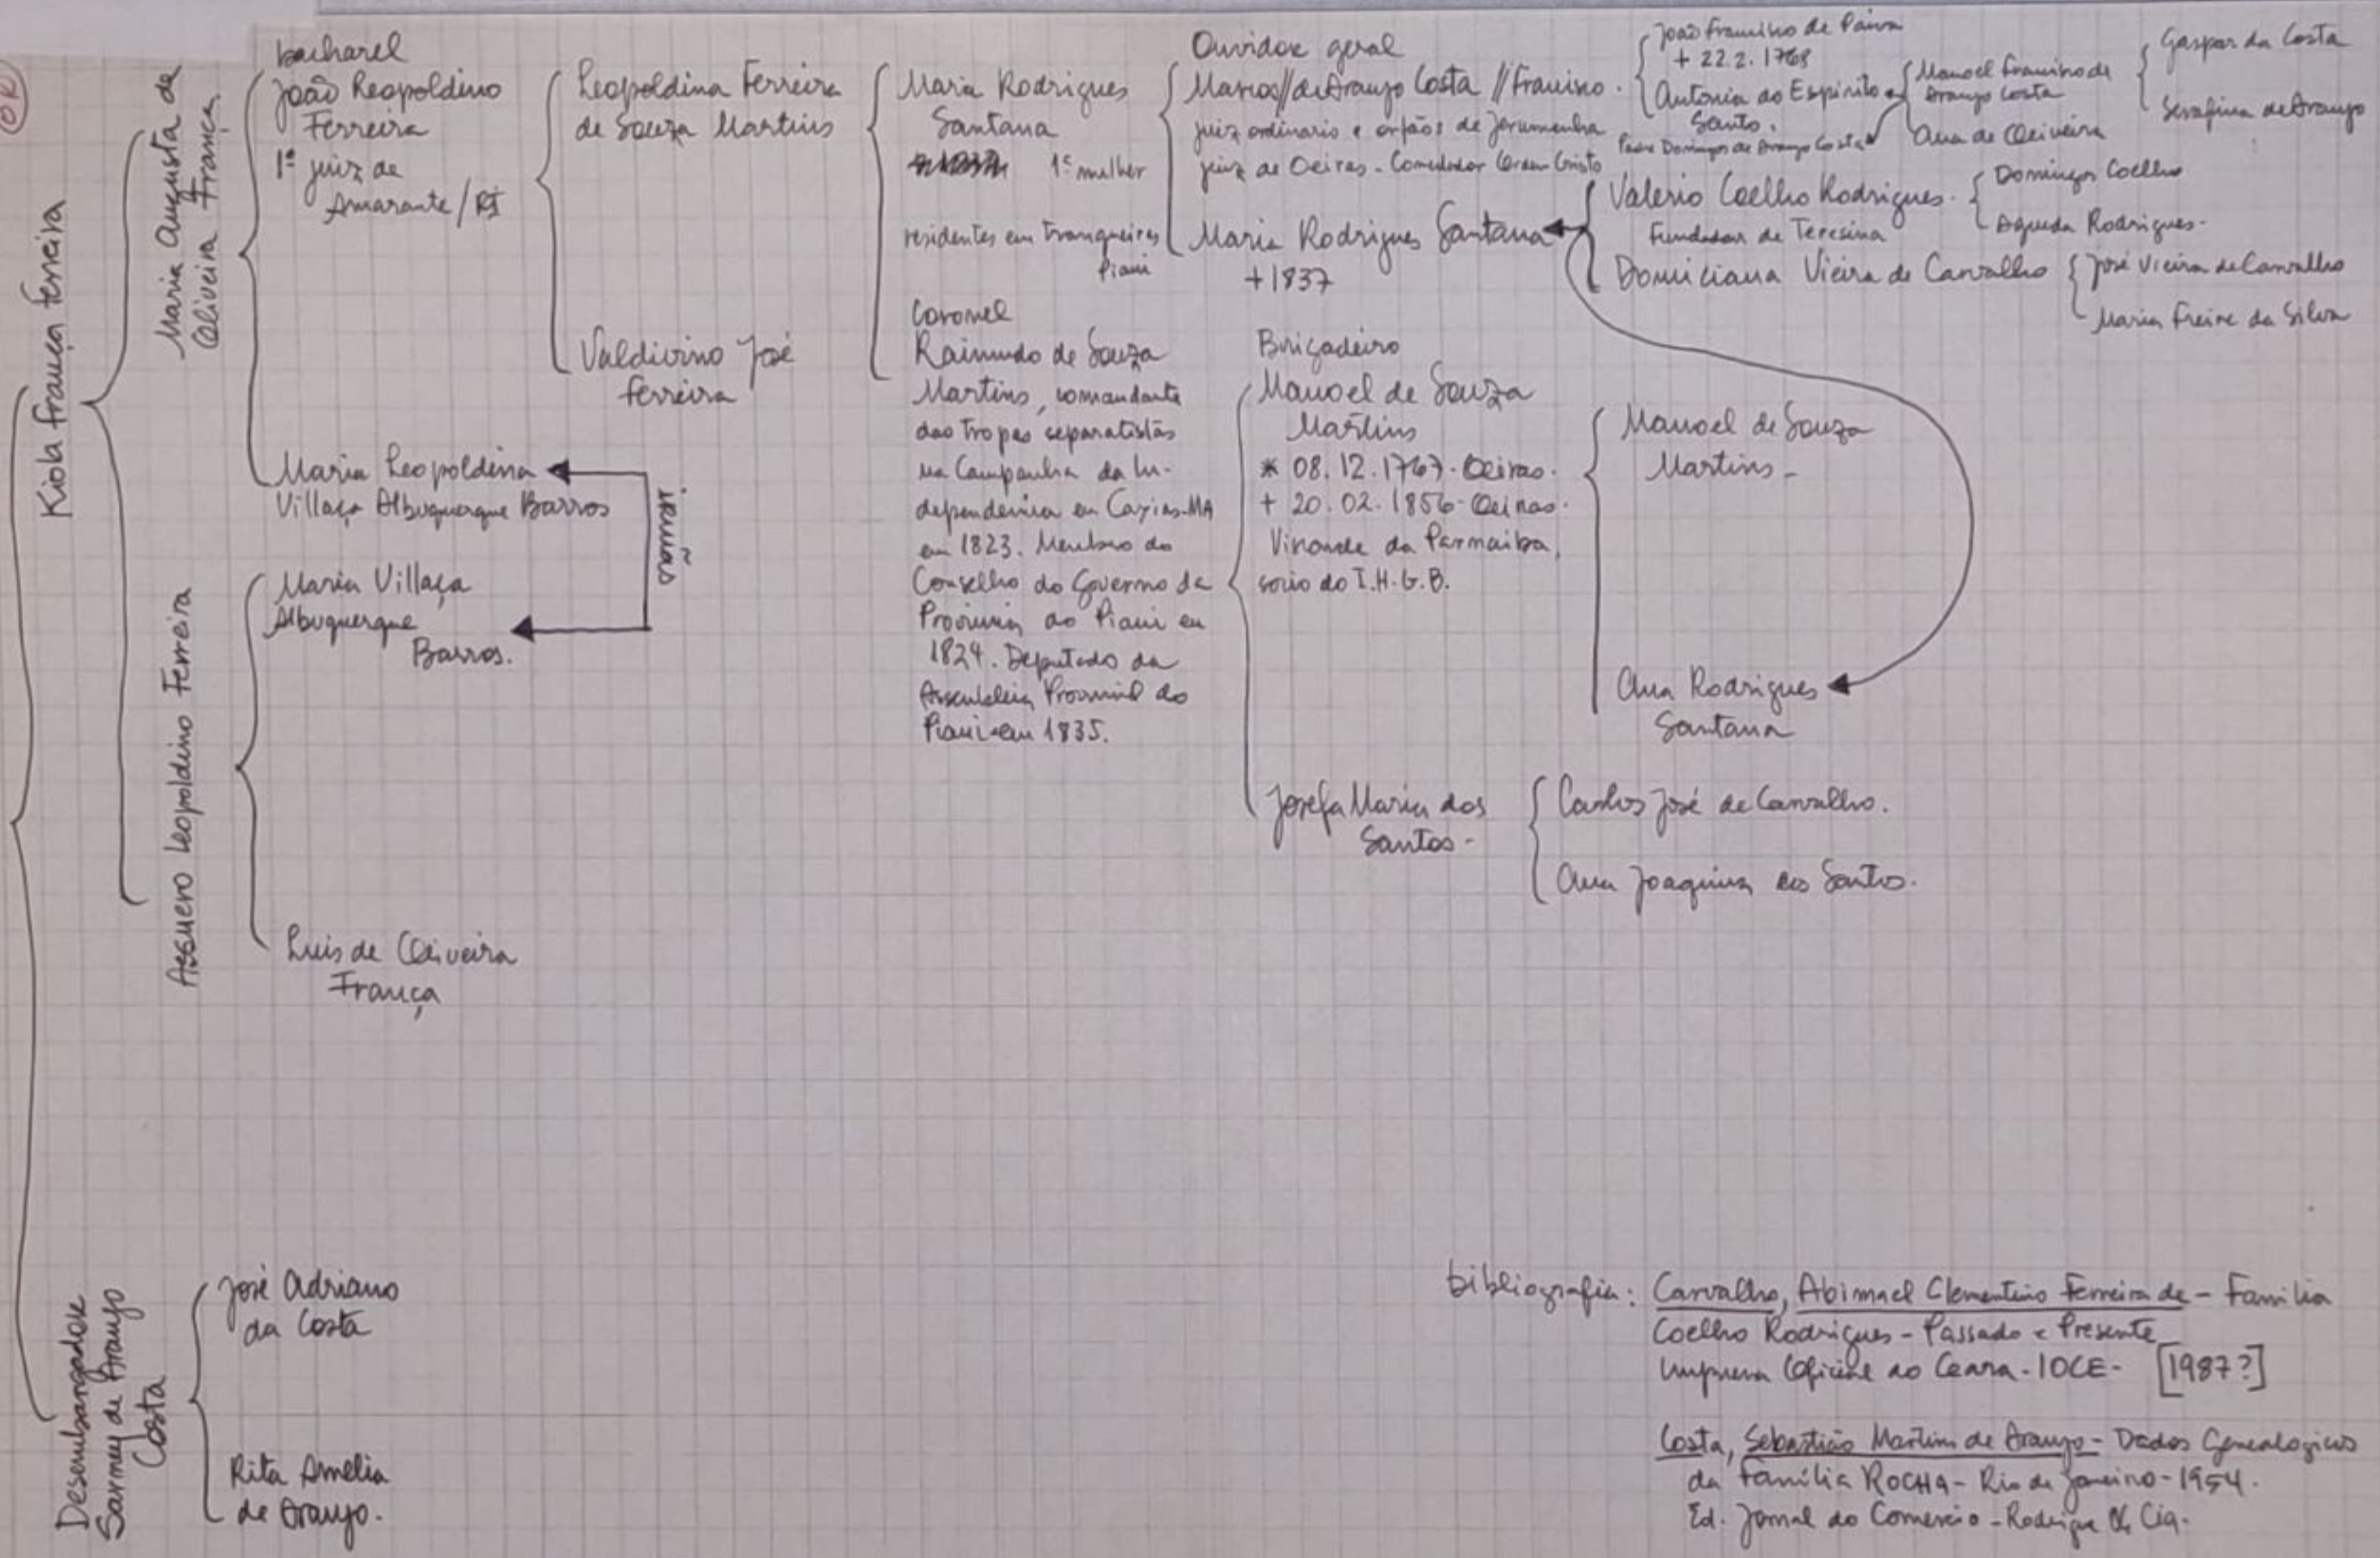

OK

**Bibliografia:**

- Carvalho, Abimael Clementino Ferreira de - Família Coelho Rodrigues - Passado e Presente - Imprensa Oficial do Ceará - IOCE - [1987?]
- Costa, Sebastião Martin de Araujo - Dados Genealógicos da Família ROCHA - Rio de Janeiro - 1954. Ed. Jornal do Comercio - Rodrygo & Cia.

IDP: 37051 (2 of 2)

Contribuição de Roberto Meneses de Moraes,  
em 22 de junho de 1992.

Edgardo P.F.